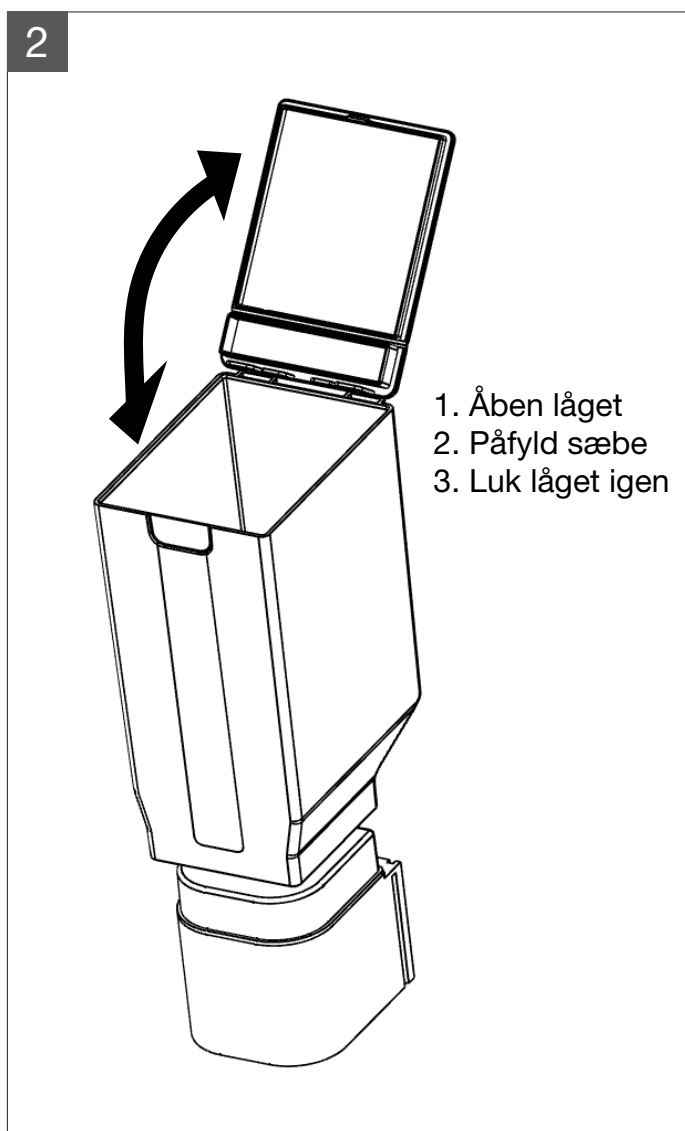

PY30735

Tegningen er IKKE målfast

Classic / Desinfektions-dispenser med sensor / incl. stander / 950 ml

Tank = 950 ml - genopfyldelig beholder.

Sæbedispenser

Desinfektionsdispenser

med sensor

PY10715 / PY30715 / PY40715
PY10725 / PY30725 / PY40725
PY30735
PX10320 / PX30320 / PX40320

Diverse dele

Montering på væg

Montering i indbygnings modul

Plug-in tank

Desinfektionsmiddel
pumpe

Sensor til sæbe
pumpe

e-Modul / til sensor pumpe

Sensor pumpe til e-Modul

Samling af dispenserer med e-Modul (sensor)

Dispenser på batteri

Dispenser på strøm

Påfyldning af sæbe i tank

Afstandsmål til vask

1 Montering på væg

2 Montering i indbygnings modul

*Bestemmes ud fra indbygnings-modulet.