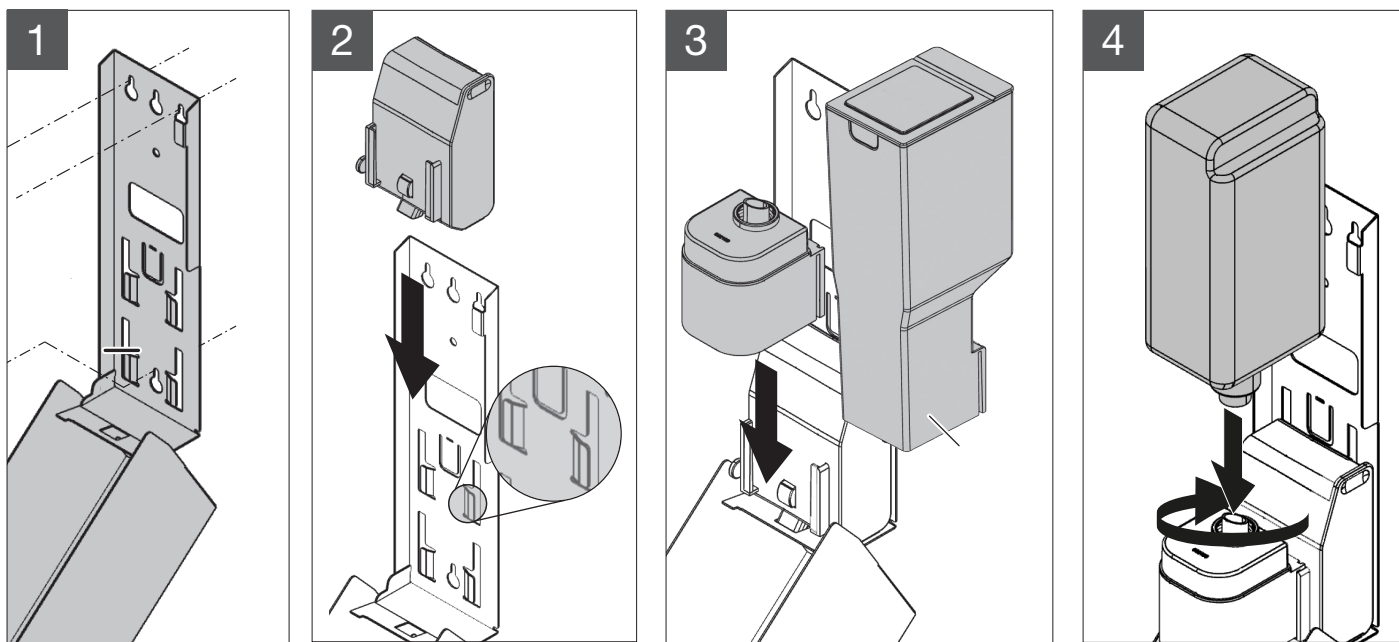

PY30735

Tegningen er IKKE målfast

Classic / Desinfektions-dispenser med sensor / incl. stander / 950 ml

Tank = 950 ml - genopfyldelig beholder.

Sæbedispenser

Desinfektionsdispenser

med sensor

PY10715 / PY30715 / PY40715
PY10725 / PY30725 / PY40725
PY30735
PX10320 / PX30320 / PX40320

Diverse dele

Montering på væg

Montering i indbygnings modul

Plug-in tank

Desinfektionsmiddel
pumpe

Sensor til sæbe
pumpe

e-Modul / til sensor pumpe

Sensor pumpe til e-Modul

Samling af dispenserer med e-Modul (sensor)

Dispenser på batteri

Dispenser på strøm

Påfyldning af sæbe i tank

Afstandsmål til vask

1 Montering på væg

2 Montering i indbygnings modul

*Bestemmes ud fra indbygnings-modulet.