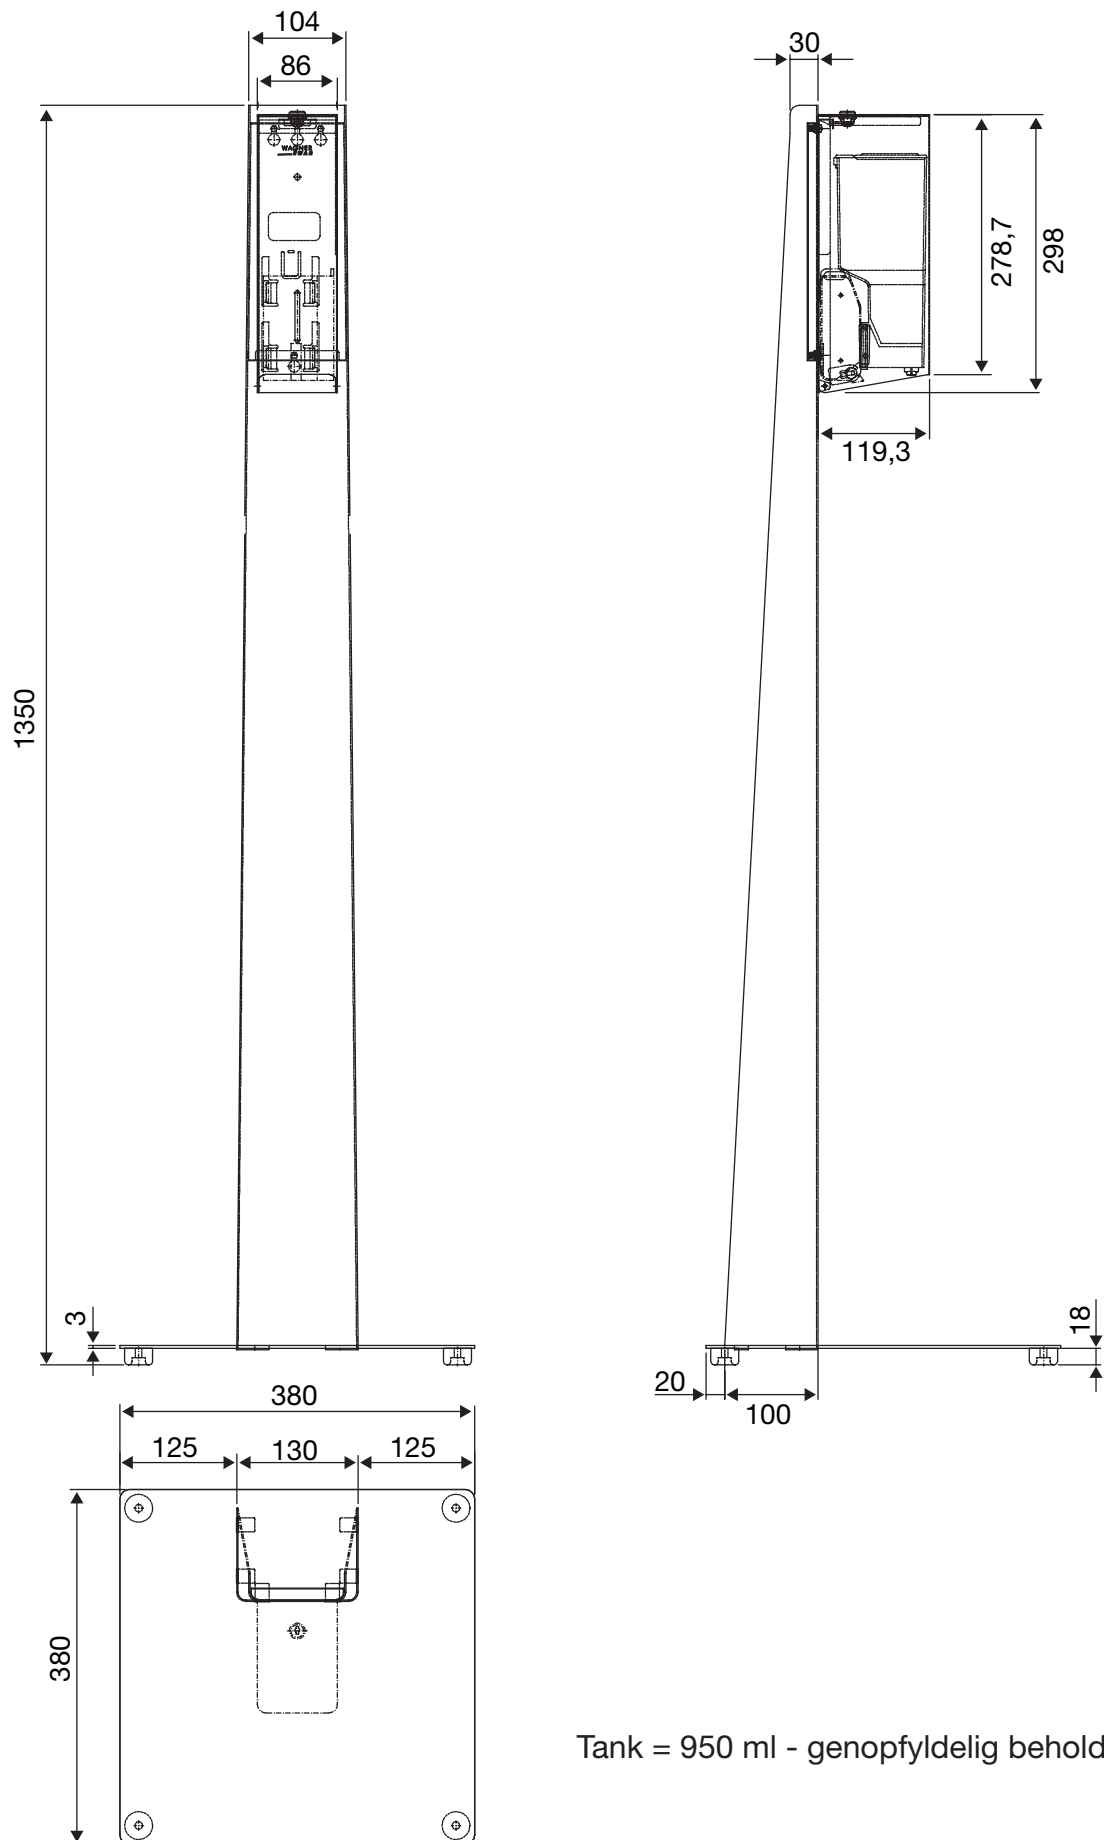

PY30735

Tegningen er IKKE målfast

Classic / Desinfektions-dispenser med sensor / incl. stander / 950 ml

Tank = 950 ml - genopfyldelig beholder.

Sæbedispenser

Desinfektionsdispenser

med sensor

PY10715 / PY30715 / PY40715
PY10725 / PY30725 / PY40725
PY30735
PX10320 / PX30320 / PX40320

Samling af dispenserer med e-Modul (sensor)

Dispenser på batteri

Dispenser på strøm

Påfyldning af sæbe i tank

Afstandsmål til vask

1 Montering på væg

2 Montering i indbygnings modul

*Bestemmes ud fra indbygnings-modulet.