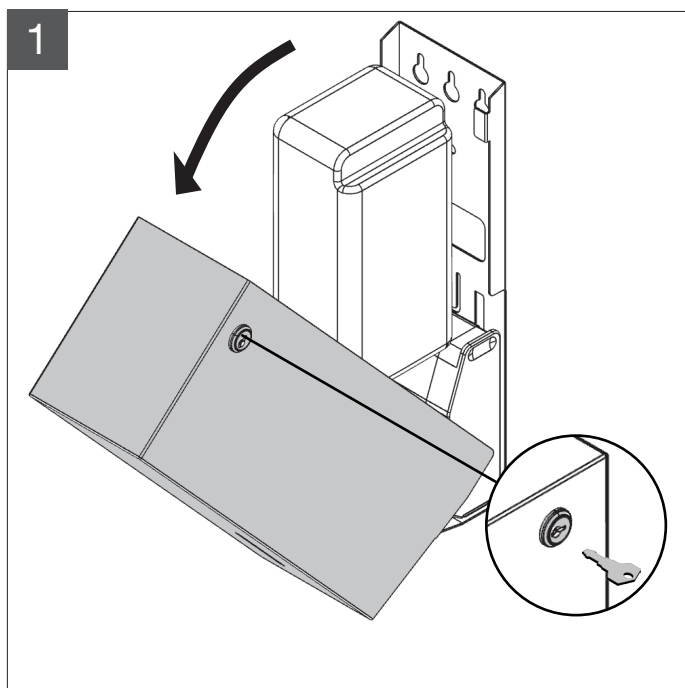

Diverse dele

Montering på væg

Montering i indbygnings modul

Plug-in tank

Desinfektionsmiddel
pumpe

Sensor til sæbe
pumpe

e-Modul / til sensor pumpe

Sensor pumpe til e-Modul

Samling af dispenserer med e-Modul (sensor)

Dispenser på batteri

Dispenser på strøm

Påfyldning af sæbe i tank

Afstandsmål til vask

1 Montering på væg

2 Montering i indbygnings modul

*Bestemmes ud fra indbygnings-modulet.