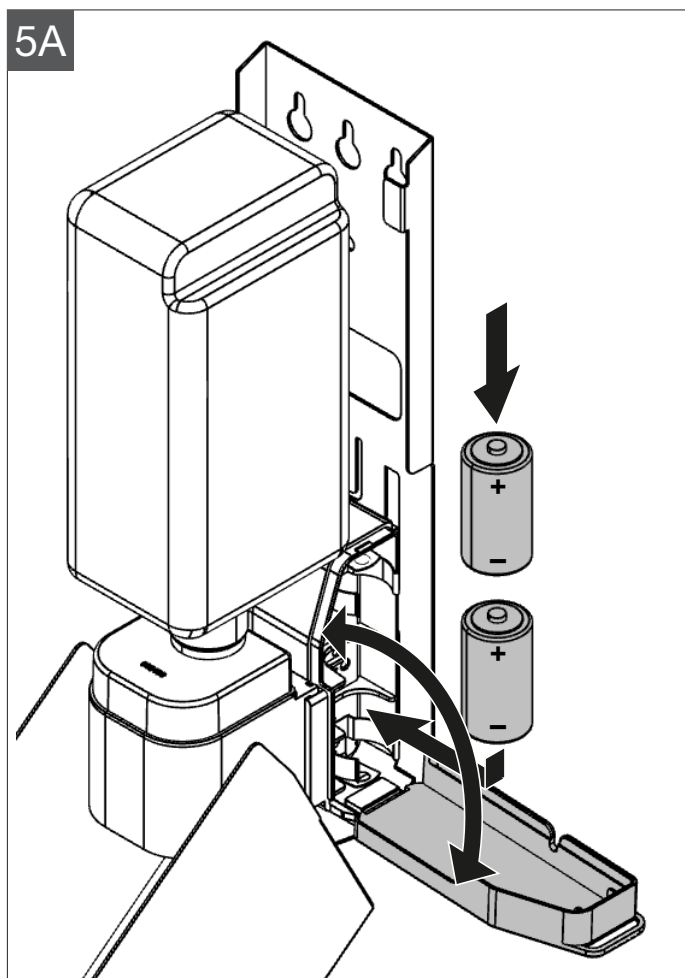

PY30735

Tegningen er IKKE målfast

Classic / Desinfektions-dispenser med sensor / incl. stander / 950 ml

Tank = 950 ml - genopfyldelig beholder.

Sæbedispenser

Desinfektionsdispenser

med sensor

PY10715 / PY30715 / PY40715
PY10725 / PY30725 / PY40725
PY30735
PX10320 / PX30320 / PX40320

Diverse dele

Montering på væg

Montering i indbygnings modul

Plug-in tank

Desinfektionsmiddel
pumpe

Sensor til sæbe
pumpe

e-Modul / til sensor pumpe

Sensor pumpe til e-Modul

Samling af dispenserer med e-Modul (sensor)

Dispenser på batteri

Dispenser på strøm

Påfyldning af sæbe i tank

Afstandsmål til vask

1 Montering på væg

2 Montering i indbygnings modul

*Bestemmes ud fra indbygnings-modulet.