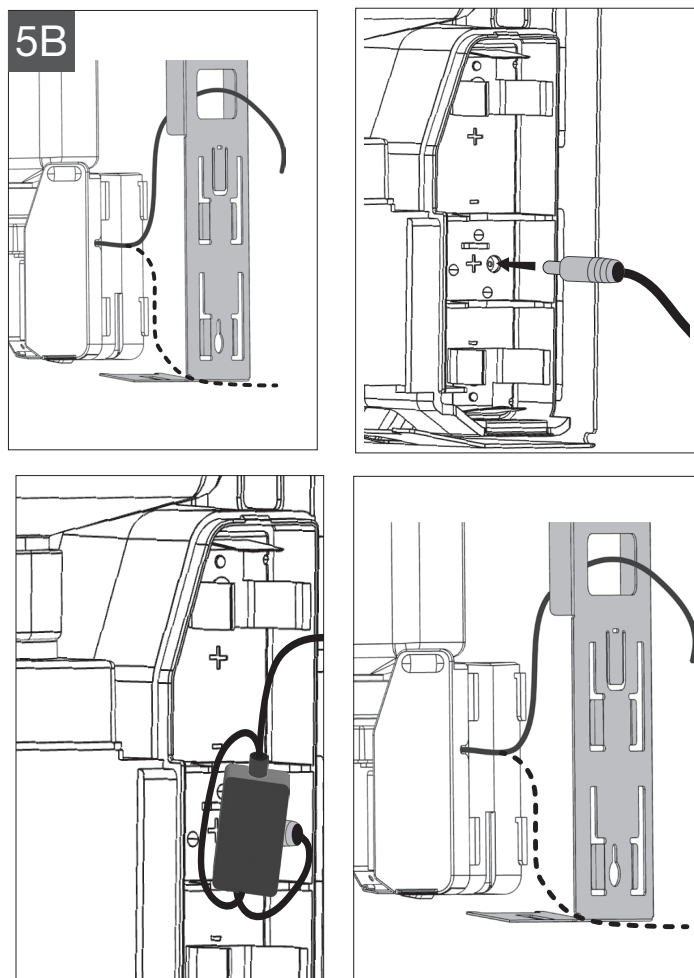

PY30735

Tegningen er IKKE målfast

Classic / Desinfektions-dispenser med sensor / incl. stander / 950 ml

Tank = 950 ml - genopfyldelig beholder.

Sæbedispenser

Desinfektionsdispenser

med sensor

PY10715 / PY30715 / PY40715
PY10725 / PY30725 / PY40725
PY30735
PX10320 / PX30320 / PX40320

Diverse dele

Montering på væg

Montering i indbygnings modul

Plug-in tank

Desinfektionsmiddel
pumpe

Sensor til sæbe
pumpe

e-Modul / til sensor pumpe

Sensor pumpe til e-Modul

Samling af dispenserer med e-Modul (sensor)

Dispenser på batteri

Dispenser på strøm

Påfyldning af sæbe i tank

Afstandsmål til vask

1 Montering på væg

2 Montering i indbygnings modul

*Bestemmes ud fra indbygnings-modulet.