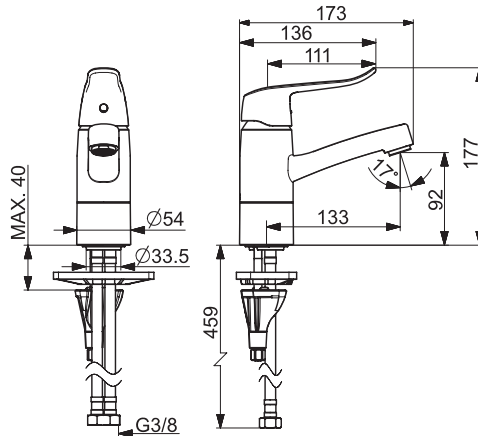

5715F

I (ISO 3822)
EN 817
50 - 1000 kPa
0.18 l/s (300 kPa)
95 kPa (0.1 l/s)
max. +80°C