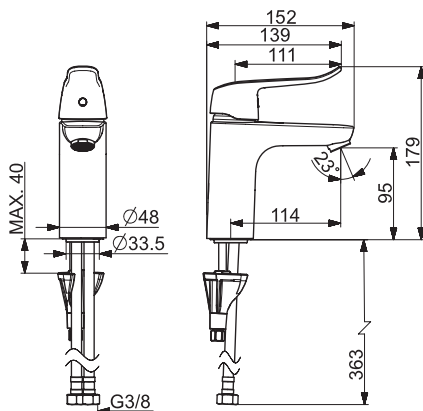

Oras Care

Installation and maintenance guide

5711F

I (ISO 3822)
 EN 817
 50 - 1000 kPa
 0.18 l/s (300 kPa)
 95 kPa (0.1 l/s)
 max. +80°C

mpi.oras.com/5711F

5701F

I (ISO 3822)
 EN 817
 50 - 1000 kPa
 0.13 l/s (300 kPa)
 180 kPa (0.1 l/s)
 max. +80°C