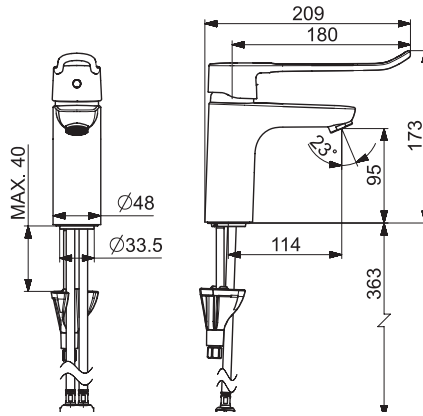

5791BF

I (ISO 3822)
EN 817
50 - 1000 kPa
0.18 l/s (300 kPa)
95 kPa (0.1 l/s)
max. +80°C