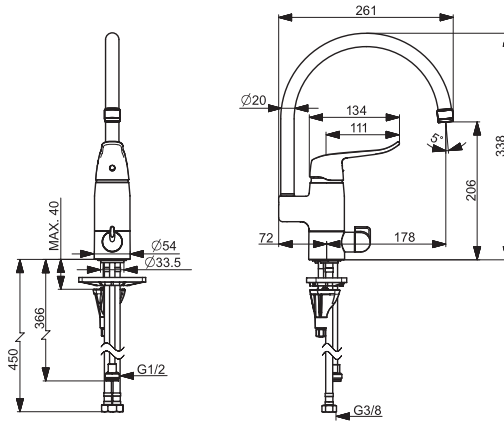

mpi.oras.com/5735F

5738F

I (ISO 3822)
EN 817
50 - 1000 kPa
0.21 l/s (300 kPa)
275 kPa (0.2 l/s)
max. +80°C

mpi.oras.com/5738F

5739F

I (ISO 3822)
EN 817
50 - 1000 kPa
0.2 l/s (300 kPa)
300 kPa (0.2 l/s)
max. +80°C