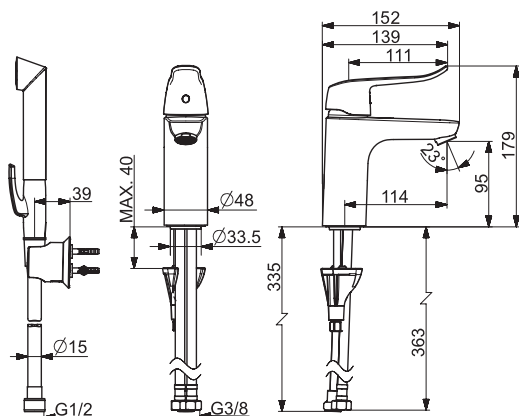

Oras Care

Installation and maintenance guide

5711F

I (ISO 3822)
 EN 817
 50 - 1000 kPa
 0.18 l/s (300 kPa)
 95 kPa (0.1 l/s)
 max. +80°C

mpi.oras.com/5711F

5701F

I (ISO 3822)
 EN 817
 50 - 1000 kPa
 0.13 l/s (300 kPa)
 180 kPa (0.1 l/s)
 max. +80°C