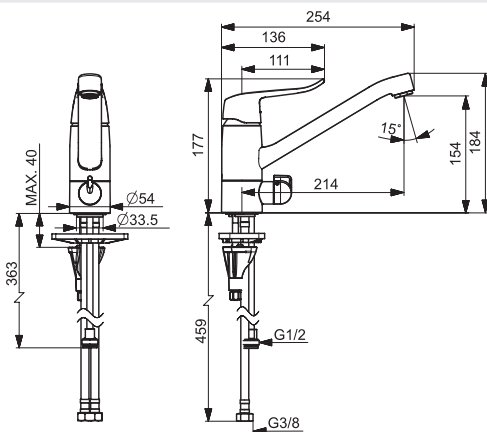

mpi.oras.com/5713F

5730F

I (ISO 3822)
EN 817
50 - 1000 kPa
0.21 l/s (300 kPa)
275 kPa (0.2 l/s)
max. +80°C

mpi.oras.com/5730F

5735F

I (ISO 3822)
EN 817
50 - 1000 kPa
0.21 l/s (300 kPa)
275 kPa (0.2 l/s)
max. +80°C