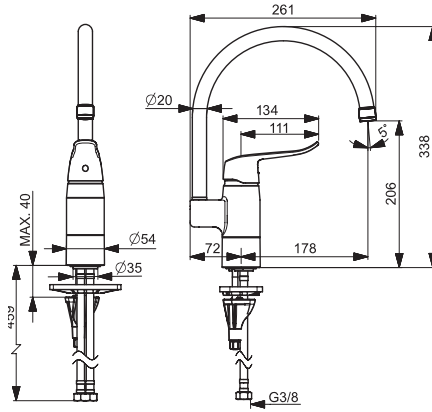

5738F

I (ISO 3822)
EN 817
50 - 1000 kPa
0.21 l/s (300 kPa)
275 kPa (0.2 l/s)
max. +80°C