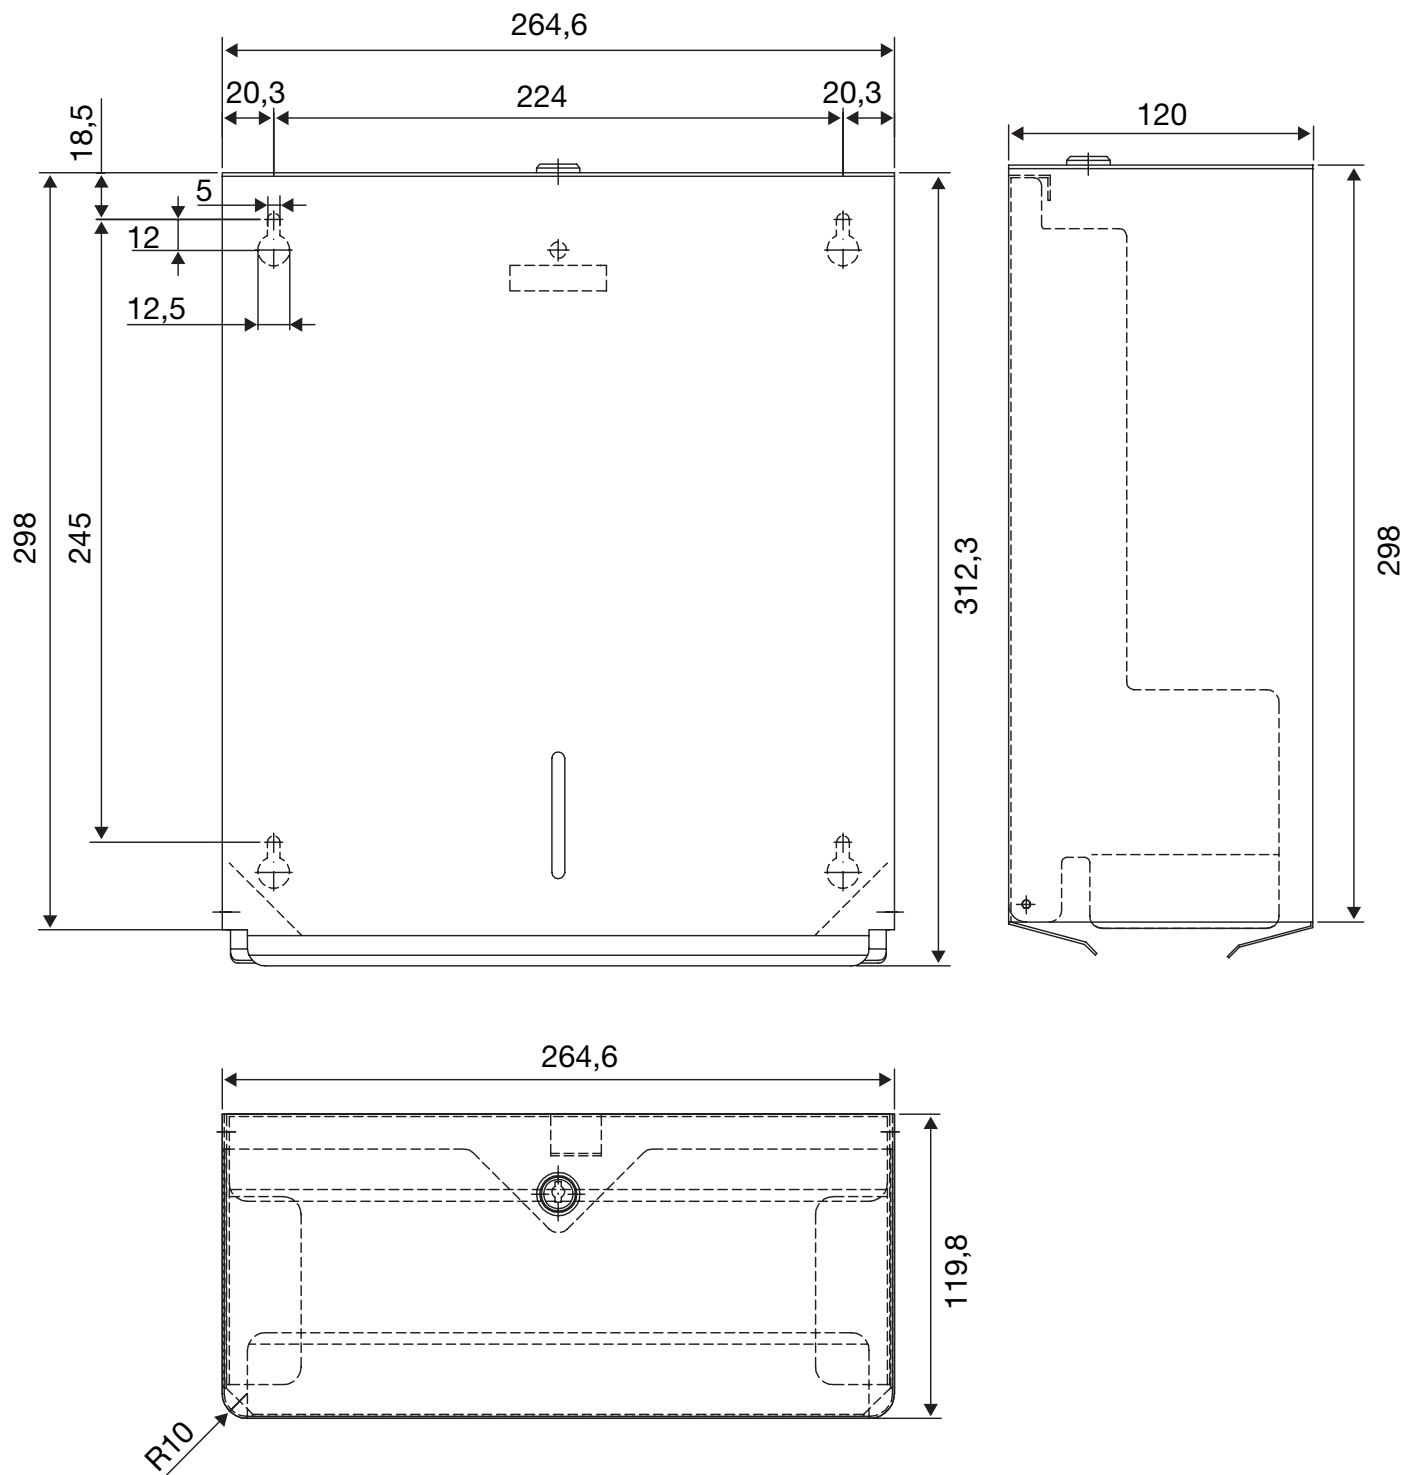

# PY10110 / PY30110 / PY40110

Classic / Papir-dispenser / Manuel / 500 ark

Tegningen er IKKE målfast

Størrelse papirhåndklæde:  
240-250 mm X 110-115 mm