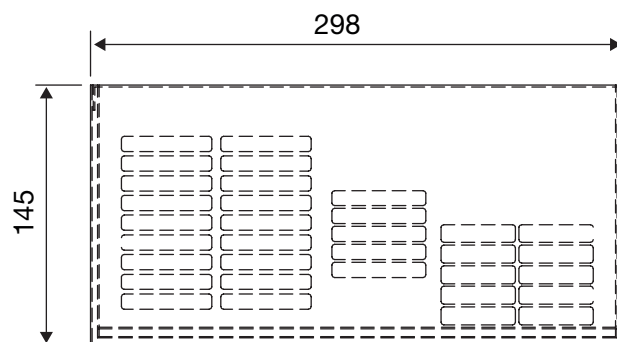

PX10510 / PX30510 / PX40510

Tegningen er IKKE målfast

Premium / Håndtørrer med sensor

Detalje X

L1 ⊕ N

Tilslutningsspænding: 230V / 50 Hz

Nominal ydeevne i kW: 2000 W

Varmeevne: 1915 W

Motorydelse: 85 W

Luftydelse: 258 qm/h