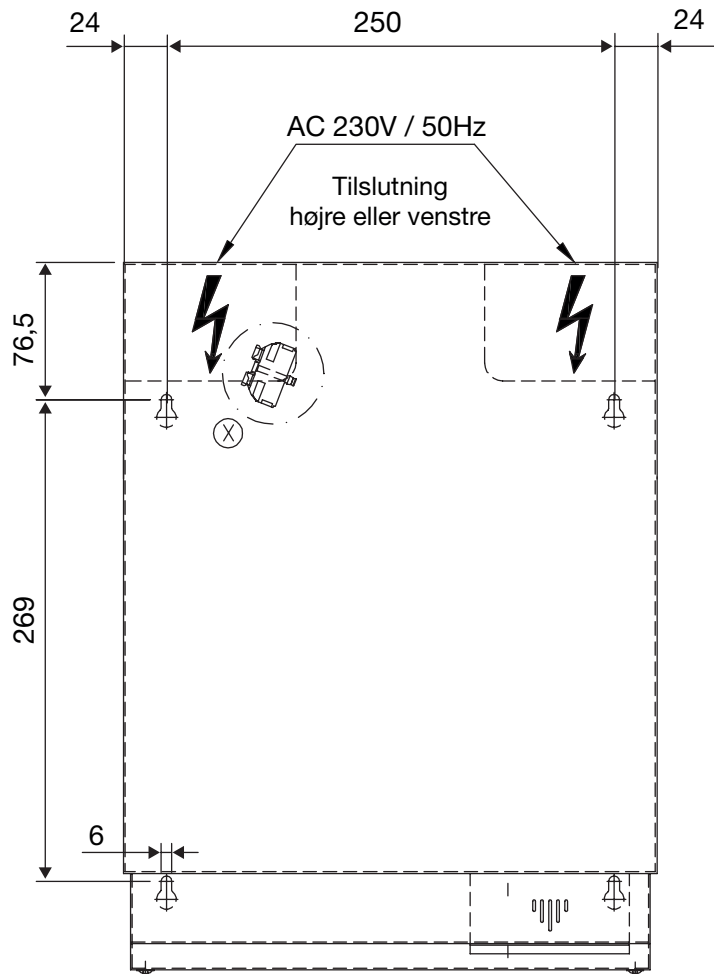

PX10510 / PX30510 / PX40510

Tegningen er IKKE målfast

Premium / Håndtørrer med sensor

Detalje X

L1 ⊕ N

Tilslutningsspænding: 230V / 50 Hz

Nominal ydeevne i kW: 2000 W

Varmeevne: 1915 W

Motorydelse: 85 W

Luftydelse: 258 qm/h