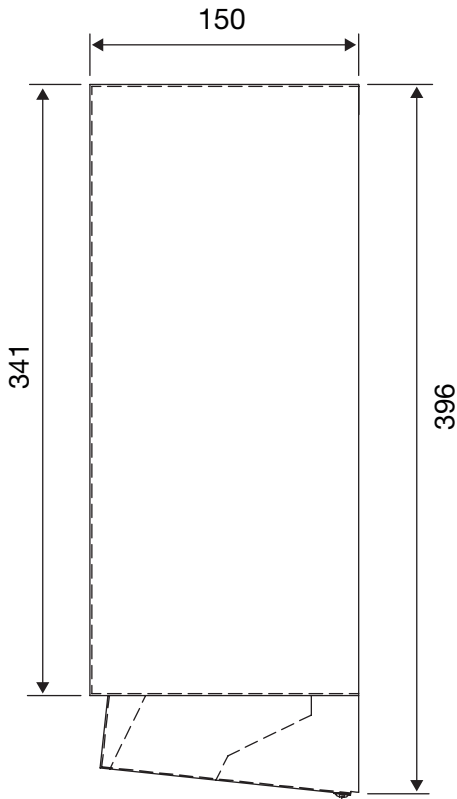

PX10510 / PX30510 / PX40510

Tegningen er IKKE målfast

Premium / Håndtørrer med sensor

Detalje X

L1 ⊕ N

Tilslutningsspænding: 230V / 50 Hz

Nominal ydeevne i kW: 2000 W

Varmeevne: 1915 W

Motorydelse: 85 W

Luftydelse: 258 qm/h